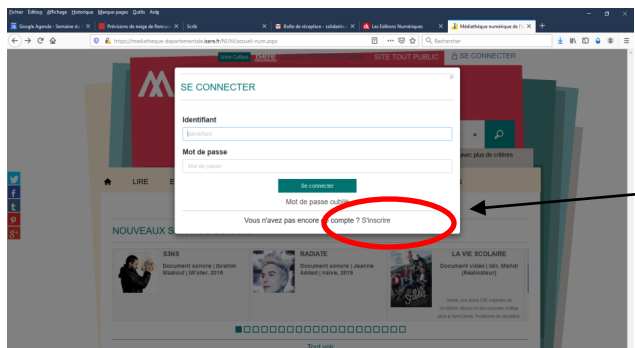

Longues, les journées de confinement ?

Connectez-vous sur la plateforme numérique du site de la Médiathèque Départementale de l'Isère !

A découvrir gratuitement :

- de la presse
- des films
- des livres numériques à télécharger sur vos liseuses
- des albums jeunesse à feuilleter en ligne
- de la musique indépendante et, bientôt, des opéras, des ballets...
- des formations en ligne...

Pendant le confinement, pas besoin d'être inscrit dans une bibliothèque.

Il suffit de s'inscrire sur :

<https://mediatheque-departementale.isere.fr/NUM/>

Une fois sur la page, **cliquez sur « Se connecter »** en haut à droite

Puis, tout en bas de la fenêtre qui s'ouvre, cliquez sur : « Vous n'avez pas encore de compte ? **S'inscrire** »

1. Vous devez remplir le formulaire pour faire une demande d'inscription

Dans la case Bibliothèque d'inscription, mentionnez RENCUREL