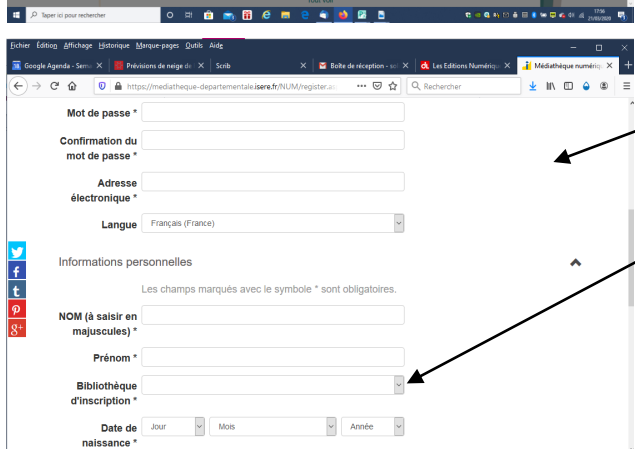

Pendant le confinement, pas besoin d'être inscrit dans une bibliothèque.

Il suffit de s'inscrire sur :

<https://mediatheque-departementale.isere.fr/NUM/>

Une fois sur la page, **cliquez sur « Se connecter »** en haut à droite

Puis, tout en bas de la fenêtre qui s'ouvre, cliquez sur : « Vous n'avez pas encore de compte ? **S'inscrire** »

1. Vous devez remplir le formulaire pour faire une demande d'inscription

Dans la case Bibliothèque d'inscription, mentionnez RENCUREL