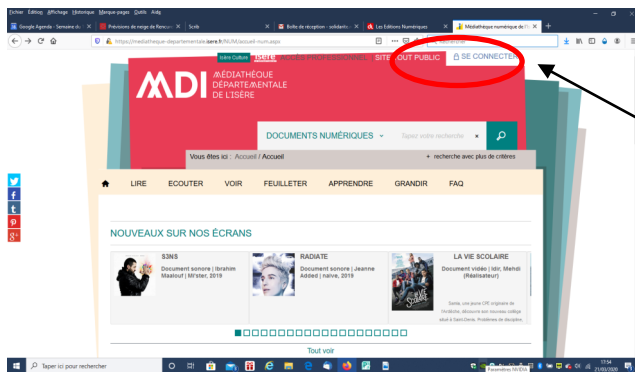

Longues, les journées de confinement ?

Connectez-vous sur la plateforme numérique du site de la Médiathèque Départementale de l'Isère !

A découvrir gratuitement :

- de la presse
- des films
- des livres numériques à télécharger sur vos liseuses
- des albums jeunesse à feuilleter en ligne
- de la musique indépendante et, bientôt, des opéras, des ballets...
- des formations en ligne...

Pendant le confinement, pas besoin d'être inscrit dans une bibliothèque.

Il suffit de s'inscrire sur :

<https://mediatheque-departementale.isere.fr/NUM/>

Une fois sur la page, **cliquez sur « Se connecter »** en haut à droite